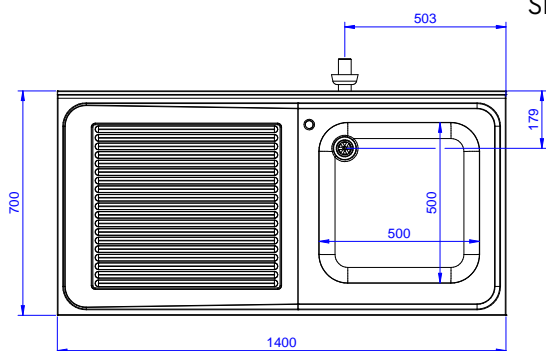

Zkrácená specifikace

Položka č.

Konstrukce z nerez oceli. 50 mm silná pracovní deska z AISI304 1mm se zvýšeným okrajem po obvodu proti přetékání vody. Zadní zvýšený límec V=100 mm s integrovaným oblým rohem. Nerezové čtvercové nohy 40x40 mm, výškově stavitelné.

Vpravo dřez 500x500x300 mm, zakrytovaný, s přepadovou trubkou; vlevo odkapnice pod kterou lze umístit podpultovou myčku.

Hlavní funkce a vlastnosti

- Konstrukce stolů je testována na pevnost, stabilitu a spolehlivost.

SCHVÁLENO: _____

Zepředu

Boční

Shora

Hlavní informace

Vnější rozměry, Šířka	1400 mm
Vnější rozměry, Hloubka	700 mm
Vnější rozměry, Výška	1000 mm
Zadní zvýšený límec, výška	100 mm
Zadní zvýšený límec, hloubka	13 mm
Zadní zvýšený límec, radius	R=13
Počet dřezů	1
Rozměry dřezu	500x500xH320
Netto váha:	60 kg

Příslušenství

 Mycí centrum pro podpultovou myčku 1400 mm, s 1 dřezem VPRAVO,
 odkapnice vlevo

 Společnost si vyhrazuje právo provádět změny v produktech
 bez předchozího upozornění. Všechny informace byly správné v době tisku.