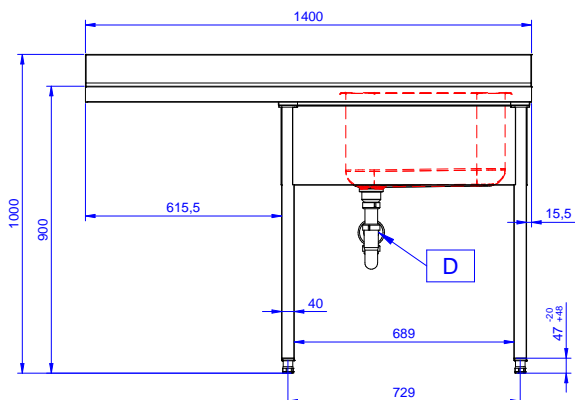

Zkrácená specifikace

Položka č.

Konstrukce z nerez oceli. 50 mm silná pracovní deska z AISI304 1mm se zvýšeným okrajem po obvodu proti přetékání vody. Zadní zvýšený límec V=100 mm s integrovaným oblým rohem. Nerezové čtvercové nohy 40x40 mm, výškově stavitelné.

Vpravo dřez 500x500x300 mm, zakrytovaný, s přepadovou trubkou; vlevo odkapnice pod kterou lze umístit podpultovou myčku.

Hlavní funkce a vlastnosti

- Konstrukce stolů je testována na pevnost, stabilitu a spolehlivost.

Konstrukce

- Snadná instalace desky na nohy, jednoduchá instalace baterie zezadu.
- Čtvercové nohy z uzavřených profilů 40x40 mm z nerez oceli AISI 304 s možností výškové úpravy.
- Zadní zvýšený límec 100mm s oblým hygienickým rohem s rádiusem 8mm, 13mm silný určený k umístění ke zdi.
- Pracovní deska 50 mm vysoká, vyrobená z ušlechtilé nerez oceli AISI 304 10/10, opatřena zvýšeným okrajem stran zamezují stékání vody.
- Pod odkapnicí volný prostor pro umístění podpultové myčky nádobí.
- K dispozici bohatá nabídka vodovodních baterií (extra příslušenství), které splní veškeré požadavky.
- Odkapnice vhodná pro sušení.
- Zadní zvýšený límec 100mm s oblým hygienickým rohem s rádiusem 10mm, 13mm silný určený k umístění ke zdi.

SCHVÁLENO: _____

Zepředu

Boční

Shora

Hlavní informace

Vnější rozměry, Šířka	1400 mm
Vnější rozměry, Hloubka	700 mm
Vnější rozměry, Výška	1000 mm
Zadní zvýšený límec, výška	100 mm
Zadní zvýšený límec, hloubka	13 mm
Zadní zvýšený límec, radius	R=13
Počet dřezů	1
Rozměry dřezu	500x500xH320
Netto váha:	60 kg