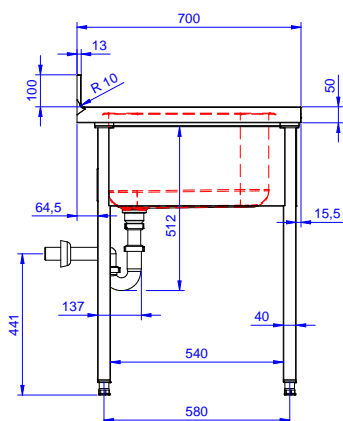

Zkrácená specifikace

Položka č.

Konstrukce z nerez oceli. 50 mm silná pracovní deska z AISI304 1mm se zvýšeným okrajem po obvodu proti přetékání vody. Zadní zvýšený límec V=100 mm s integrovaným oblým rohem. Nerezové čtvercové nohy 40x40 mm, výškově stavitelné.

Vpravo dřez 500x500x300 mm, zakrytovaný, s přepadovou trubkou; vlevo odkapnice pod kterou lze umístit podpultovou myčku.

Hlavní funkce a vlastnosti

- Konstrukce stolů je testována na pevnost, stabilitu a spolehlivost.

Konstrukce

- Snadná instalace desky na nohy, jednoduchá instalace baterie zezadu.
- Čtvercové nohy z uzavřených profilů 40x40 mm z nerez oceli AISI 304 s možností výškové úpravy.
- Zadní zvýšený límec 100mm s oblým hygienickým rohem s rádiusem 8mm, 13mm silný určený k umístění ke zdi.
- Pracovní deska 50 mm vysoká, vyrobená z ušlechtilé nerez oceli AISI 304 10/10, opatřena zvýšeným okrajem stran zamezují stékání vody.
- Pod odkapnicí volný prostor pro umístění podpultové myčky nádobí.
- K dispozici bohatá nabídka vodovodních baterií (extra příslušenství), které splní veškeré požadavky.
- Odkapnice vhodná pro sušení.
- Zadní zvýšený límec 100mm s oblým hygienickým rohem s rádiusem 10mm, 13mm silný určený k umístění ke zdi.

SCHVÁLENO: _____

Zepředu

Boční

Shora

Hlavní informace

Vnější rozměry, Šířka	1400 mm
Vnější rozměry, Hloubka	700 mm
Vnější rozměry, Výška	1000 mm
Zadní zvýšený límec, výška	100 mm
Zadní zvýšený límec, hloubka	13 mm
Zadní zvýšený límec, radius	R=13
Počet dřezů	1
Rozměry dřezu	500x500xH320
Netto váha:	60 kg